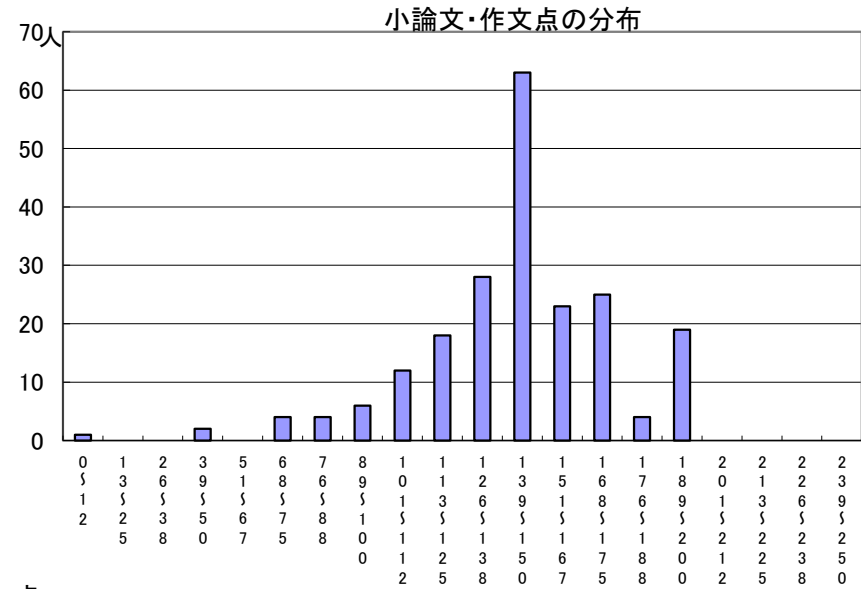

## 推薦に基づく選抜における各検査の得点分布（一般推薦）

点

点

### 受検者数

集団討論・個人面接点の分布	209人
小論文・作文点の分布	209人
実技検査点の分布	0人