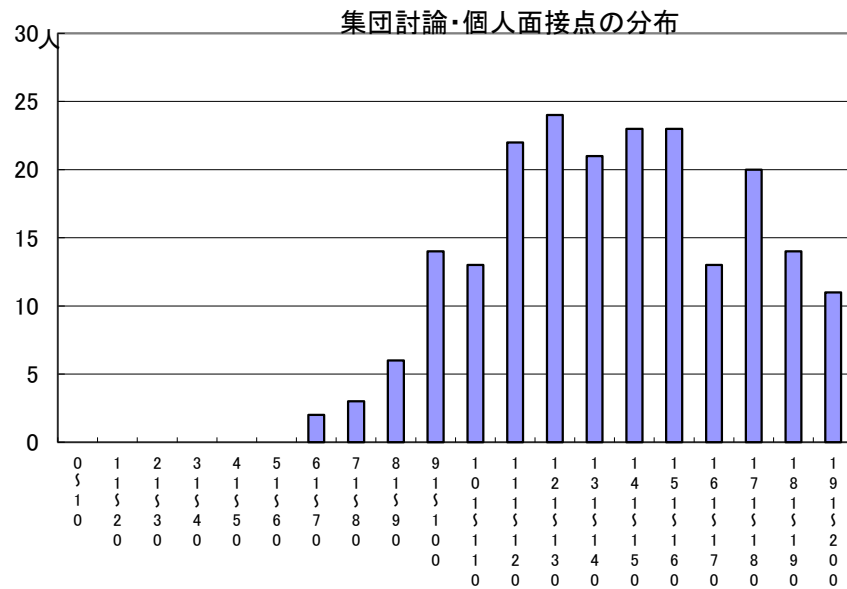

## 推薦に基づく選抜における各検査の得点分布（一般推薦）

点

点

### 受検者数

集団討論・個人面接点の分布	209人
小論文・作文点の分布	209人
実技検査点の分布	0人